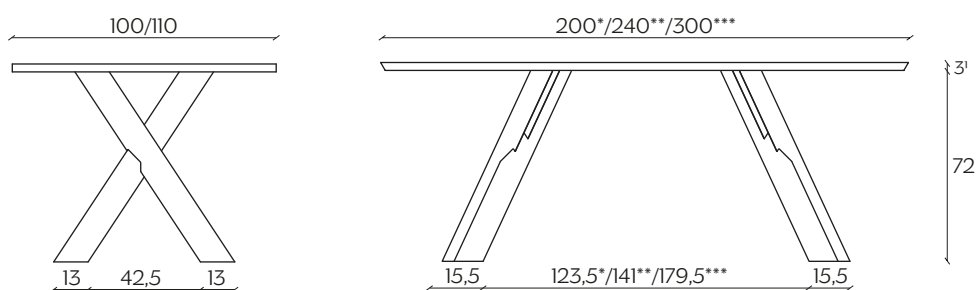

DIMENSIONI | DIMENSIONS

*lunghezza | width: 200 cm
larghezza | depth: 100 cm
altezza | height: 75/75,6/76,2 cm

**lunghezza | width: 240 cm
larghezza | depth: 100 cm
altezza | height: 75/75,6/76,2 cm

***lunghezza | width: 300 cm
larghezza | depth: 110 cm
altezza | height: 75/75,6/76,2 cm

¹ spessore per piani in legno; piano in ceramica 3,6 cm, piano in marmo Palladio Moro 4,2 cm
thickness for wooden tops; ceramic tops 3,6 cm, Palladio Moro marble top 4,2 cm

FINITURE | FINISHES

PIANO | TOP

Four crossed lines which support a top available in several finishes that make it ideal for a décor that surprises. The legs are obtained from press-bent metal.

DIMENSIONI | DIMENSIONS

*lunghezza | width: 160 - 190 - 220 cm
larghezza | depth: 90 cm
altezza | height: 75 cm

**lunghezza | width: 180 - 215 - 250 cm
larghezza | depth: 100 cm
altezza | height: 75 cm

***lunghezza | width: 200 - 235 - 270 cm
larghezza | depth: 100 cm
altezza | height: 75 cm

AMBIENTE | ENVIRONMENT