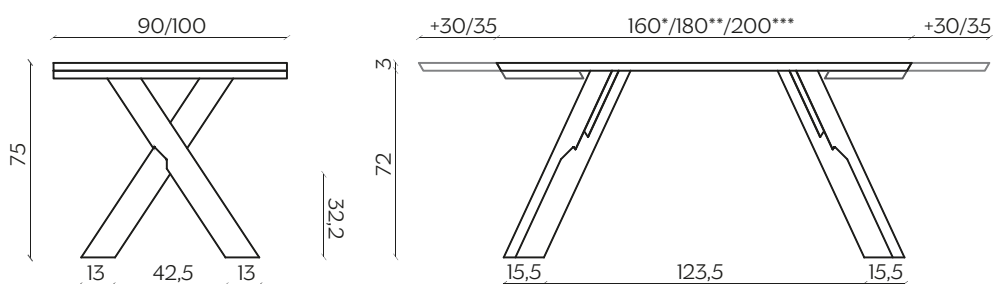

DIMENSIONI | DIMENSIONS

*lunghezza | width: 200 cm
larghezza | depth: 100 cm
altezza | height: 75/75,6/76,2 cm

**lunghezza | width: 240 cm
larghezza | depth: 100 cm
altezza | height: 75/75,6/76,2 cm

***lunghezza | width: 300 cm
larghezza | depth: 110 cm
altezza | height: 75/75,6/76,2 cm

Four crossed lines which support a top available in several finishes that make it ideal for a décor that surprises. The legs are obtained from press-bent metal.

DIMENSIONI | DIMENSIONS

*lunghezza | width: 160 - 190 - 220 cm
larghezza | depth: 90 cm
altezza | height: 75 cm

**lunghezza | width: 180 - 215 - 250 cm
larghezza | depth: 100 cm
altezza | height: 75 cm

***lunghezza | width: 200 - 235 - 270 cm
larghezza | depth: 100 cm
altezza | height: 75 cm

AMBIENTE | ENVIRONMENT