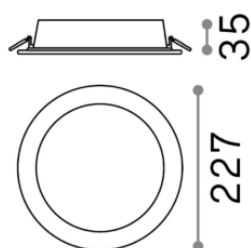

Общая информация

Технический свет - Встраиваемые

Еап	8021696147680
Пункт	GROOVE FI 30W ROUND 4000K
Установка	Встраиваемые
Гарантия	5 years
Общий вес	0.77 kg
Объем	0.0036 m ³

Техническая информация

Вес нетто	0.66 kg
Класс изоляции	II
Индекс защиты	IP20
Рабочая Температура	0° ~ +40 °C
Dimmer	Non-dimmable, On-Off
Выходная мощность	220-240 V AC 50/60 Hz
Источник питания	Separate, included YES (by qualified operators only), electronic
Утопленные характеристики	Ø 205 - h. ≥ 60 , 7-15

Информация об источнике

Интегрированный источник	Integrated LED module
Сменный источник	Replaceable (by qualified operators only)
Власть	30W
Выбросы	Direct
Максимальное потребление	max 30,00 W
Функции LED	LED SMD
ССТ	4000 K
Продолжительность LED (t. 25°c)	30000 h
CRI	> 80
SDCM	-
Угол светового луча	110°
Световой поток луча	4050 lm
Полезный световой поток	2350 lm