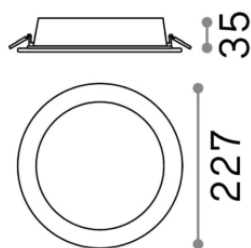

Общая информация

Технический свет - Встраиваемые

Еап	8021696124018
Пункт	GROOVE FI 30W ROUND 3000K
Установка	Встраиваемые
Гарантия	5 years
Общий вес	0.77 kg
Объем	0.0036 m ³

Техническая информация

Вес нетто	0.66 kg
Класс изоляции	II
Индекс защиты	IP20
Рабочая Температура	0° ~ +40 °C
Dimmer	Non-dimmable, On-Off
Выходная мощность	220-240 V AC 50/60 Hz
Источник питания	Separate, included YES (by qualified operators only), electronic
Утопленные характеристики	Ø 205 - h. ≥ 60 , 7-15

Информация об источнике

Интегрированный источник	Integrated LED module
Сменный источник	Replaceable (by qualified operators only)
Власть	30W
Выбросы	Direct
Максимальное потребление	max 30,00 W
Функции LED	LED SMD
ССТ	3000 K
Продолжительность LED (t. 25°c)	30000 h
CRI	> 80
SDCM	-
Угол светового луча	110°
Световой поток луча	3800 lm
Полезный световой поток	2270 lm