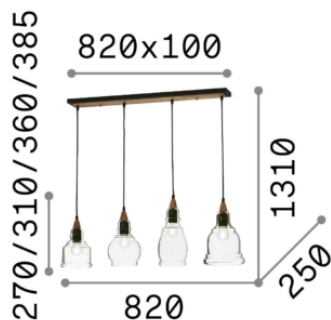

Общая информация

DECORATIVO - Люстры

Ean	8021696122557
Пункт	GRETEL SP4
Установка	Люстры
Гарантия	5 years
Общий вес	5.91 kg
Объем	0.09828 m ³

Техническая информация

Вес нетто	4.09 kg
Класс изоляции	I
Индекс защиты	IP20
Рабочая Температура	0° ~ +40 °C
Dimmer	Non-dimmable
Выходная мощность	220-240 V AC
Источник питания	Not required

Информация об источнике

Интегрированный источник	Light bulb (not included)
Сменный источник	YES
Власть	E27 max 4 x 60W
Выбросы	Diffuse
Максимальное потребление	-
Рекомендовать лампочку	E27 GOCCIA 08W 3000K CRI80 TRASP