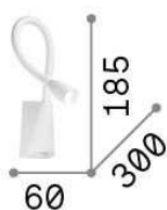

Общая информация

DECORATIVO - Аппликация

Ean	8021696142708
Пункт	GOOSE AP BIANCO
Установка	Аппликация
Гарантия	5 years
Общий вес	0.55 kg
Объем	0.00401 m ³

Техническая информация

Вес нетто	0.43 kg
Класс изоляции	I
Индекс защиты	IP20
Рабочая Температура	0° ~ +40 °C
Dimmer	Non-dimmable, On-Off
Выходная мощность	220-240 V AC 50/60 Hz
Источник питания	In-built, included
Регулируемость	YES (by qualified operators only), electronic
	YES

Информация об источнике

Интегрированный источник	Integrated LED module
Сменный источник	NO
Власть	LED 3W
Выборы	Direct
Максимальное потребление	max 3 W
Функции LED	LED COB
ССТ	3000 K
Продолжительность LED (t. 25°c)	30000 h
CRI	> 80
Световой поток луча	200 lm
Полезный световой поток	130 lm
Резервная мощность	< 0.50