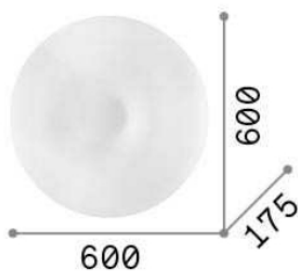

Информация об источнике

Интегрированный источник	Light bulb (not included)
Сменный источник	YES
Власть	E27 max 5 x 60W
Выбросы	Diffuse
Максимальное потребление	-
Рекомендовать лампочку	E27 SFERA 4W 3000K CRI80 BIANCO