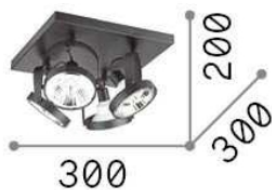

Общая информация

DECORATIVO - Потолок

Ean	8021696229638
Пункт	GLIM PL4 SQUARE BIANCO
Установка	Потолок
Гарантия	5 years
Общий вес	2.94 kg
Объем	0.022816 m ³

Техническая информация

Вес нетто	1.85 kg
Класс изоляции	I
Индекс защиты	IP20
Рабочая Температура	0° ~ +40 °C
Dimmer	Non-dimmable
Выходная мощность	220-240
Источник питания	Not required
Регулируемость	YES

Информация об источнике

Интегрированный источник	Light bulb (included)
Сменный источник	YES
Власть	GU10 max 4 x 50W
Выбросы	Direct
Максимальное потребление	-
Лампа в комплекте	189031 GU10 13W 0950Lm 3000K