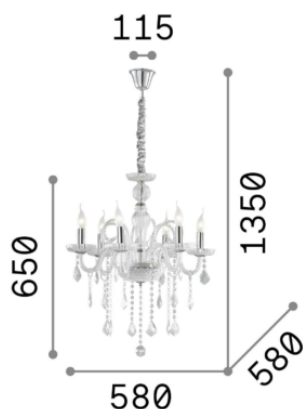

Информация об источнике

Интегрированный источник	Light bulb (not included)
Сменный источник	YES
Власть	E14 max 6 x 40W
Выбросы	Diffuse
Максимальное потребление	-
Рекомендовать лампочку	E14 CANDELA 4W 3000K CRI80 TRASP