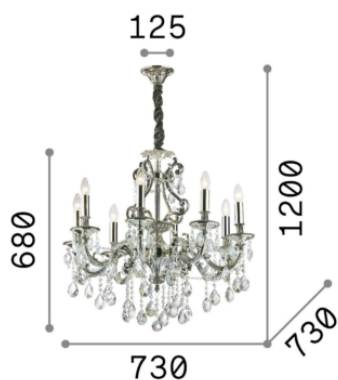

Общая информация

DECORATIVO - Люстры

Ean	8021696044934
Пункт	GIOCONDA SP8 ARGENTO
Установка	Люстры
Гарантия	5 years
Общий вес	11.78 kg
Объем	0.080948 m ³

Техническая информация

Вес нетто	9.06 kg
Класс изоляции	I
Индекс защиты	IP20
Рабочая Температура	0° ~ +40 °C
Dimmer	Non-dimmable
Выходная мощность	220-240 V AC
Источник питания	Not required

Информация об источнике

Интегрированный источник	Light bulb (not included)
Сменный источник	YES
Власть	E14 max 8 x 40W
Выбросы	Diffuse
Максимальное потребление	-
Рекомендовать лампочку	E14 OLIVA 4W 3000K CRI80 TRASP