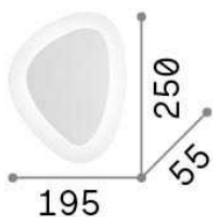

Общая информация

DECORATIVO - Аппликация

Еап	8021696196190
Пункт	GINGLE AP D25
Установка	Аппликация
Гарантия	5 years
Общий вес	1.24 kg
Объем	0.015313 m ³

Техническая информация

Вес нетто	0.73 kg
Класс изоляции	II
Индекс защиты	IP20
Рабочая Температура	0° ~ +40 °C
Dimmer	Non-dimmable, On-Off
Выходная мощность	220-240 V AC 50/60 Hz
Источник питания	In-built, included
	YES (by qualified operators only), electronic
Сопротивление нагрузки	IK05

Информация об источнике

Интегрированный источник	Integrated LED module
Сменный источник	YES (by qualified operators only)
Власть	LED 19W
Выбросы	Diffuse
Максимальное потребление	max 19 W
Функции LED	LED SMD
ССТ	3000 K
Продолжительность LED (t. 25°c)	30000 h
CRI	> 80
SDCM	3
Световой поток луча	1300 lm
Полезный световой поток	1100 lm
Резервная мощность	< 0.50