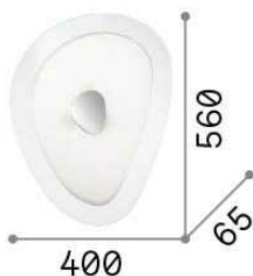

Информация об источнике

Интегрированный источник	Light bulb (not included)
Сменный источник	YES
Власть	E27 max 4 x 60W
Выбросы	Diffuse
Максимальное потребление	-
Рекомендовать лампочку	E27 SFERA 4W 3000K CRI80 BIANCO