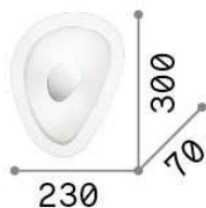

Общая информация

DECORATIVO - Потолок

Еап	8021696010861
Пункт	GEKO PL2
Установка	Потолок
Гарантия	5 years
Общий вес	1.6 kg
Объем	0.012968 m ³

Техническая информация

Вес нетто	1.2 kg
Класс изоляции	I
Индекс защиты	IP20
Рабочая Температура	0° ~ +40 °C
Dimmer	Non-dimmable
Выходная мощность	220-240 V AC
Источник питания	Not required

Информация об источнике

Интегрированный источник	Light bulb (not included)
Сменный источник	YES
Власть	E27 max 2 x 60W
Выбросы	Diffuse
Максимальное потребление	-
Рекомендовать лампочку	E27 SFERA 4W 3000K CRI80 BIANCO