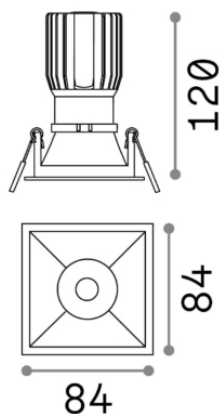

Общая информация

Технический свет - Встраиваемые

Ean	8021696192383
Пункт	GAME SQUARE 11W 3000K BK BK
Установка	Встраиваемые
Гарантия	5 years
Общий вес	0.31 kg
Объем	0.00115 m ³

Техническая информация

Вес нетто	0.27 kg
Класс изоляции	II
Индекс защиты	IP20
Рабочая Температура	0° ~ +40 °C
Dimmer	Non-dimmable, On-Off
Выходная мощность	220-240 V AC 50/60 Hz
Источник питания	Separate, included YES (by qualified operators only), electronic
Утопленные характеристики	∅ 74 - h. ≥ 150 , 3-20
Сопrotивление нагрузки	IK06
Индекс защиты передней	IP40 [DO NOT COVER]

Полезный световой поток 940 lm

Резервная мощность < 0.50