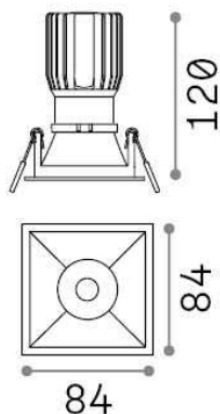

Общая информация

Технический свет - Встраиваемые

Еап	8021696285436
Пункт	GAME SQUARE 11W 2700K BK BK
Установка	Встраиваемые
Гарантия	5 years
Общий вес	0.31 kg
Объем	0.00115 m ³

Техническая информация

Вес нетто	0.27 kg
Класс изоляции	II
Индекс защиты	IP20
Рабочая Температура	0° ~ +40 °C
Dimmer	Non-dimmable, On-Off
Выходная мощность	220-240 V AC 50/60 Hz
Источник питания	Separate, included YES (by qualified operators only), electronic
Утопленные характеристики	∅ 74 - h. ≥ 150 , 3-20
Сопrotивление нагрузки	IK06
Индекс защиты передней	IP40 [DO NOT COVER]