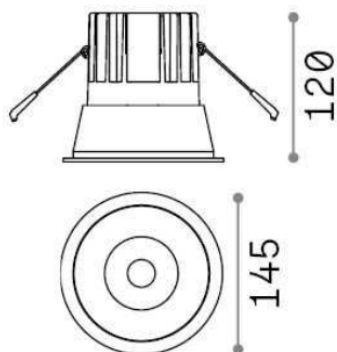

Техническая информация

Вес нетто	0.66 kg
Класс изоляции	II
Индекс защиты	IP20
Рабочая Температура	0° ~ +40 °C
Dimmer	Non-dimmable, On-Off
Выходная мощность	220-240 V AC 50/60 Hz
Источник питания	Separate, included YES (by qualified operators only), electronic
Утопленные характеристики	Ø 110 - h. ≥ 150 , 3-35
Сопrotивление нагрузки	IK06
Индекс защиты передней	IP40 [DO NOT COVER]

Информация об источнике

Принадлежности включены	Dimmable driver
Интегрированный источник	Integrated LED module
Сменный источник	Replaceable (by qualified operators only)
Власть	20W
Выбросы	Direct
Максимальное потребление	max 20,00 W
Функции LED	LED COB BRIDGELUX
ССТ	3000 K
Продолжительность LED (t. 25°c)	50000 h
CRI	> 90
SDCM	3
Угол светового луча	24°
UGR Максимум	< 19
Световой поток луча	2350 lm