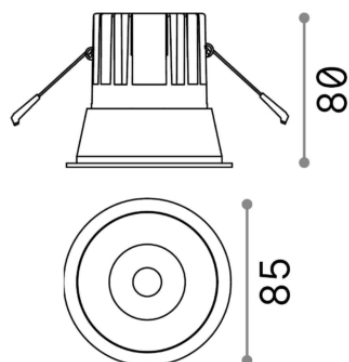

## Технический свет - Встраиваемые

Еап	8021696267975
Пункт	GAME ROUND 11W 4000K WH WH
Установка	Встраиваемые
Гарантия	5 years
Общий вес	0.32 kg
Объем	0.00115 m <sup>3</sup>

## Техническая информация

Вес нетто	0.28 kg
Класс изоляции	II
Индекс защиты	IP20
Рабочая Температура	0° ~ +40 °C
Dimmer	Non-dimmable, On-Off
Выходная мощность	220-240 V AC 50/60 Hz
Источник питания	Separate, included YES (by qualified operators only), electronic
Утопленные характеристики	Ø 74 - h. ≥ 100 , 3-40
Сопrotивление нагрузки	IK06
Индекс защиты передней	IP40 [DO NOT COVER]