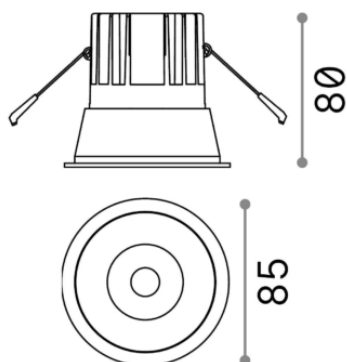

Общая информация

Технический свет - Встраиваемые

Еап	8021696192314
Пункт	GAME ROUND 11W 3000K BK BK
Установка	Встраиваемые
Гарантия	5 years
Общий вес	0.32 kg
Объем	0.00115 m ³

Техническая информация

Вес нетто	0.28 kg
Класс изоляции	II
Индекс защиты	IP20
Рабочая Температура	0° ~ +40 °C
Dimmer	Non-dimmable, On-Off
Выходная мощность	220-240 V AC 50/60 Hz
Источник питания	Separate, included YES (by qualified operators only), electronic
Утопленные характеристики	Ø 74 - h. ≥ 100 , 3-40
Сопrotивление нагрузки	IK06
Индекс защиты передней	IP40 [DO NOT COVER]

Информация об источнике

Принадлежности включены	Dimmable driver
Интегрированный источник	Integrated LED module
Сменный источник	Replaceable (by qualified operators only)
Власть	11W
Выбросы	Direct
Максимальное потребление	max 11,00 W
Функции LED	LED COB CREE
ССТ	3000 K
Продолжительность LED (t. 25°c)	50000 h
CRI	> 80
SDCM	5
Угол светового луча	36°
UGR Максимум	< 19
Световой поток луча	1100 lm

Полезный световой поток 940 lm

Резервная мощность < 0.50