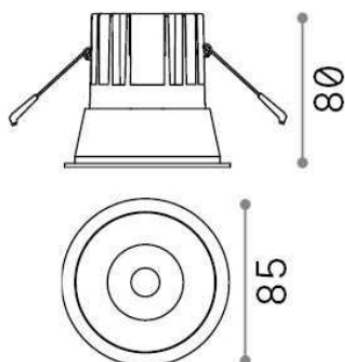

Общая информация

Технический свет - Встраиваемые

Еап	8021696285429
Пункт	GAME ROUND 11W 2700K WH WH
Установка	Встраиваемые
Гарантия	5 years
Общий вес	0.32 kg
Объем	0.00115 m ³

Техническая информация

Вес нетто	0.28 kg
Класс изоляции	II
Индекс защиты	IP20
Рабочая Температура	0° ~ +40 °C
Dimmer	Non-dimmable, On-Off
Выходная мощность	220-240 V AC 50/60 Hz
Источник питания	Separate, included YES (by qualified operators only), electronic
Утопленные характеристики	Ø 74 - h. ≥ 100 , 3-40
Сопrotивление нагрузки	IK06
Индекс защиты передней	IP40 [DO NOT COVER]

Информация об источнике

Принадлежности включены	Dimmable driver
Интегрированный источник	Integrated LED module
Сменный источник	Replaceable (by qualified operators only)
Власть	11W
Выбросы	Direct
Максимальное потребление	max 11,00 W
Функции LED	LED COB CREE
ССТ	2700 K
Продолжительность LED (t. 25°c)	50000 h
CRI	> 80
SDCM	5
Угол светового луча	36°
UGR Максимум	< 19
Световой поток луча	1000 lm

Полезный световой поток 920 lm

Резервная мощность < 0.50