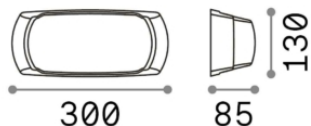

Общая информация

Экстерьер - Аппликация

Ean	8021696123769
Пункт	FRANCY-2 AP1 GRIGIO
Установка	Аппликация
Гарантия	5 years
Общий вес	0.71 kg
Объем	0.00504 m ³

Техническая информация

Вес нетто	0.61 kg
Класс изоляции	II
Индекс защиты	IP66
Рабочая Температура	-15° ~ +45 °C
Dimmer	Non-dimmable
Выходная мощность	220-240 V AC
Источник питания	Not required
Сопротивление нагрузки	IK10