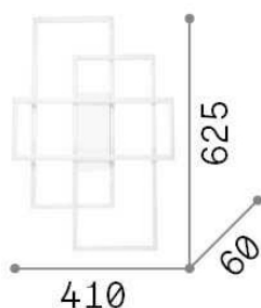

Общая информация

DECORATIVO - Потолок

Еап	8021696270661
Пункт	FRAME PL RETTANGOLO NERO
Установка	Потолок
Гарантия	5 years
Общий вес	1.96 kg
Объем	0.026367 m ³

Техническая информация

Вес нетто	1.24 kg
Класс изоляции	II
Индекс защиты	IP20
Рабочая Температура	0° ~ +40 °C
Dimmer	Non-dimmable, On-Off
Выходная мощность	220-240 V AC 50/60 Hz
Источник питания	In-built, included
	YES (by qualified operators only), electronic

Информация об источнике

Интегрированный источник	Integrated LED module
Сменный источник	NO
Власть	LED 31W
Выбросы	Direct
Максимальное потребление	max 31 W
Функции LED	LED SMD
ССТ	3000 K
Продолжительность LED (t. 25°c)	30000 h
CRI	> 80
SDCM	3
Угол светового луча	115°
Световой поток луча	4250 lm
Полезный световой поток	2180 lm
Резервная мощность	< 0.50