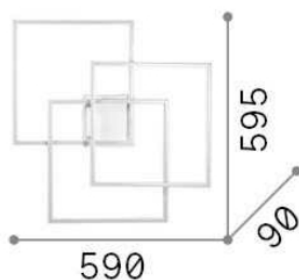

Вес нетто	1.43 kg
Класс изоляции	II
Индекс защиты	IP20
Рабочая Температура	0° ~ +40 °C
Dimmer	Non-dimmable, On-Off
Выходная мощность	220-240 V AC 50/60 Hz
Источник питания	In-built, included
	YES (by qualified operators only), electronic

Информация об источнике

Интегрированный источник	Integrated LED module
Сменный источник	NO
Власть	LED 35W
Выбросы	Direct
Максимальное потребление	max 35 W
Функции LED	LED SMD
ССТ	3000 K
Продолжительность LED (t. 25°c)	30000 h
CRI	> 80
SDCM	3
Угол светового луча	115°
Световой поток луча	4950 lm
Полезный световой поток	2460 lm
Резервная мощность	< 0.50