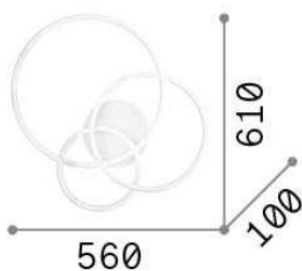

Вес нетто	1.6 kg
Класс изоляции	II
Индекс защиты	IP20
Рабочая Температура	0° ~ +40 °C
Dimmer	Non-dimmable, On-Off
Выходная мощность	220-240 V AC 50/60 Hz
Источник питания	In-built, included
	YES (by qualified operators only), electronic

Информация об источнике

Интегрированный источник	Integrated LED module
Сменный источник	NO
Власть	LED 41W
Выбросы	Direct
Максимальное потребление	max 41 W
Функции LED	LED SMD
ССТ	3000 K
Продолжительность LED (t. 25°c)	30000 h
CRI	> 80
SDCM	3
Угол светового луча	115°
Световой поток луча	5250 lm
Полезный световой поток	3300 lm
Резервная мощность	< 0.50