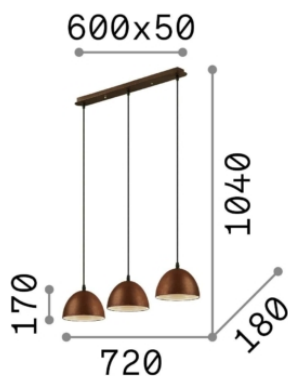

Общая информация

DECORATIVO - Люстры

Еап	8021696174235
Пункт	FOLK SP3 CORTEN
Установка	Люстры
Гарантия	5 years
Общий вес	2.74 kg
Объем	0.025477 m ³

Техническая информация

Вес нетто	2.19 kg
Класс изоляции	I
Индекс защиты	IP20
Рабочая Температура	0° ~ +40 °C
Dimmer	Non-dimmable
Выходная мощность	220-240 V AC 50/60 Hz
Источник питания	Not required

Информация об источнике

Интегрированный источник	Light bulb (not included)
Сменный источник	YES
Власть	E27 max 3 x 60W
Выбросы	Direct
Максимальное потребление	-
Рекомендовать лампочку	E27 SFERA 4W 3000K CRI80 BIANCO