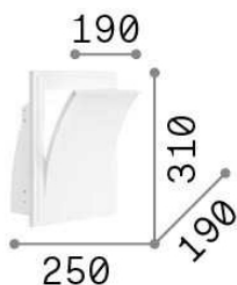

Общая информация

DECORATIVO - Аппликация

Еап	8021696150581
Пункт	FOGLIO AP1
Установка	Аппликация
Гарантия	5 years
Общий вес	4.6 kg
Объем	0.029249 м ³

Техническая информация

Вес нетто	4 kg
Класс изоляции	I
Индекс защиты	IP20
Рабочая Температура	0° ~ +40 °C
Dimmer	Non-dimmable
Выходная мощность	220-240 50/60 Hz
Источник питания	Not required
Утопленные характеристики	313 x 253 - h. ≥ 145 , 9-15

Информация об источнике

Интегрированный источник	Light bulb (not included)
Сменный источник	YES
Власть	E14 max 1 x 40W
Выбросы	Indirect
Максимальное потребление	-
Рекомендовать лампочку	E14 04W SFERA BIANCO 3000K