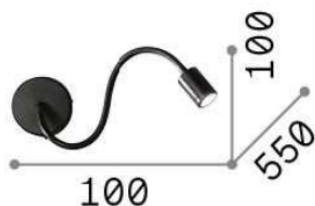

Общая информация

DECORATIVO - Аппликация

Ean	8021696097183
Пункт	FOCUS-1 AP BIANCO
Установка	Аппликация
Гарантия	5 years
Общий вес	0.5 kg
Объем	0.002481 m ³

Техническая информация

Вес нетто	0.4 kg
Класс изоляции	I
Индекс защиты	IP20
Рабочая Температура	0° ~ +40 °C
Dimmer	Non-dimmable, On-Off
Выходная мощность	220-240 V AC 50/60 Hz
Источник питания	In-built, included
Регулируемость	YES (by qualified operators only), electronic
	YES

Информация об источнике

Интегрированный источник	Integrated LED module
Сменный источник	YES (by qualified operators only)
Власть	LED 4W
Выборы	Direct
Максимальное потребление	max 4 W
Функции LED	LED SMD
ССТ	3000 K
Продолжительность LED (t. 25°c)	30000 h
CRI	> 80
Световой поток луча	210 lm
Полезный световой поток	180 lm
Резервная мощность	< 0.50