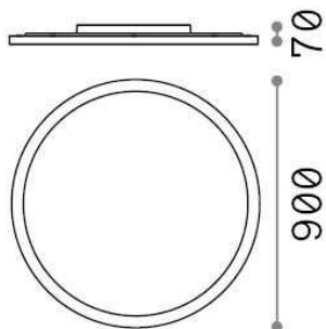

## DECORATIVO - Потолок

Еап	8021696270241
Пункт	FLY PL D90 4000K BIANCO
Установка	Потолок
Гарантия	5 years
Общий вес	7.7 kg
Объем	0.09025 m <sup>3</sup>

## Информация об источнике

Интегрированный источник	Integrated LED module
Сменный источник	YES (by qualified operators only)
Власть	65W
Выбросы	Direct
Максимальное потребление	max 65 W
Функции LED	LED SMD SAMSUNG
ССТ	4000 K
Продолжительность LED (t. 25°c)	50000 h
CRI	> 80
SDCM	3
Угол светового луча	87°
UGR Максимум	< 19
Световой поток луча	9900 lm
Полезный световой поток	7920 lm
Фотобиологический риск	1