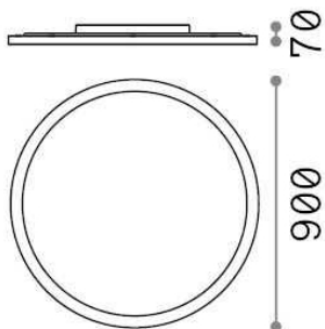

Общая информация

DECORATIVO - Потолок

Еап	8021696270326
Пункт	FLY PL D90 3000K BIANCO
Установка	Потолок
Гарантия	5 years
Общий вес	7.7 kg
Объем	0.09025 m ³

Техническая информация

Вес нетто	6.9 kg
Класс изоляции	I
Индекс защиты	IP20
Рабочая Температура	0° ~ +40 °C
Dimmer	Non-dimmable, On-Off
Выходная мощность	220-240 V AC 50/60 Hz
Источник питания	In-built, included YES (by qualified operators only), electronic, tridonic
Индекс защиты передней части	IP40

Информация об источнике

Интегрированный источник	Integrated LED module
Сменный источник	YES (by qualified operators only)
Власть	65W
Выбросы	Direct
Максимальное потребление	max 65 W
Функции LED	LED SMD SAMSUNG
ССТ	3000 K
Продолжительность LED (t. 25°c)	50000 h
CRI	> 80
SDCM	3
Угол светового луча	87°
UGR Максимум	< 19
Световой поток луча	9400 lm
Полезный световой поток	7490 lm
Фотобиологический риск	1