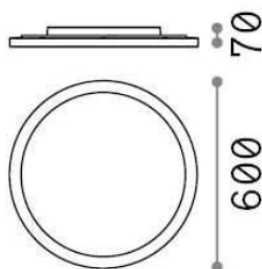

## DECORATIVO - Потолок

Еап	8021696270319
Пункт	FLY PL D60 4000K BIANCO
Установка	Потолок
Гарантия	5 years
Общий вес	5.2 kg
Объем	0.04225 m <sup>3</sup>

## Информация об источнике

Интегрированный источник	Integrated LED module
Сменный источник	YES (by qualified operators only)
Власть	53W
Выбросы	Direct
Максимальное потребление	max 53 W
Функции LED	LED SMD SAMSUNG
ССТ	4000 K
Продолжительность LED (t. 25°c)	50000 h
CRI	> 80
SDCM	3
Угол светового луча	87°
UGR Максимум	< 19
Световой поток луча	8000 lm
Полезный световой поток	6390 lm
Фотобиологический риск	1