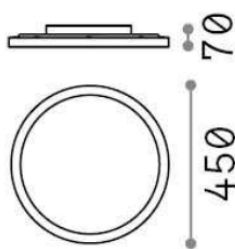

Общая информация

DECORATIVO - Потолок

Ean	8021696270296
Пункт	FLY PL D45 4000K BIANCO
Установка	Потолок
Гарантия	5 years
Общий вес	4.3 kg
Объем	0.025 m ³

Техническая информация

Вес нетто	3.7 kg
Класс изоляции	I
Индекс защиты	IP20
Рабочая Температура	0° ~ +40 °C
Dimmer	Non-dimmable, On-Off
Выходная мощность	220-240 V AC 50/60 Hz
Источник питания	In-built, included YES (by qualified operators only), electronic, tridonic
Индекс защиты передней части	IP40

Информация об источнике

Интегрированный источник	Integrated LED module
Сменный источник	YES (by qualified operators only)
Власть	26W
Выбросы	Direct
Максимальное потребление	max 26 W
Функции LED	LED SMD SAMSUNG
ССТ	4000 K
Продолжительность LED (t. 25°c)	50000 h
CRI	> 80
SDCM	3
Угол светового луча	87°
UGR Максимум	< 19
Световой поток луча	3900 lm
Полезный световой поток	3140 lm
Фотобиологический риск	1