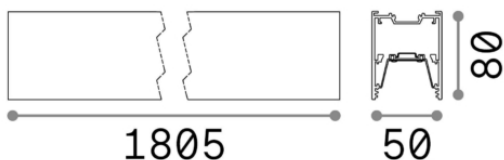

## Технический свет - Профили

<b>Еап</b>	8021696192598
<b>Пункт</b>	FLUO WIDE 1800 4000K AL
<b>Установка</b>	Профили
<b>Гарантия</b>	5 years
<b>Общий вес</b>	6.83 kg
<b>Объем</b>	0.026861 m <sup>3</sup>

## Техническая информация

<b>Вес нетто</b>	4.42 kg
<b>Класс изоляции</b>	I
<b>Индекс защиты</b>	IP20
<b>Рабочая Температура</b>	0° ~ +40 °C
<b>Dimmer</b>	Non-dimmable, On-Off
<b>Выходная мощность</b>	220-240 V AC 50/60 Hz
<b>Источник питания</b>	In-built, included YES (by qualified operators only), electronic, tridonic Mounting kit (suspension, recessed, surface), Dimmable driver, Luminous corner, Structure connector
<b>Принадлежности включены</b>	