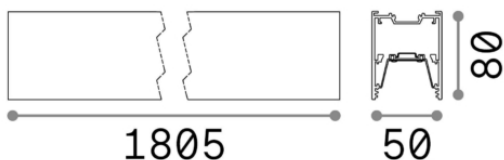

Общая информация

Технический свет - Профилы

Еап	8021696192536
Пункт	FLUO WIDE 1800 3000K AL
Установка	Профилы
Гарантия	5 years
Общий вес	6.83 kg
Объем	0.026861 m ³

Техническая информация

Вес нетто	4.42 kg
Класс изоляции	I
Индекс защиты	IP20
Рабочая Температура	0° ~ +40 °C
Dimmer	Non-dimmable, On-Off
Выходная мощность	220-240 V AC 50/60 Hz
Источник питания	In-built, included YES (by qualified operators only), electronic, tridonic Mounting kit (suspension, recessed, surface), Dimmable driver, Luminous corner, Structure connector
Принадлежности включены	

Информация об источнике

Интегрированный источник	Integrated LED module
Сменный источник	Replaceable (by qualified operators only)
Власть	36W
Выбросы	Direct
Максимальное потребление	max 36,00 W
Функции LED	LED SMD SAMSUNG
ССТ	3000 K
Продолжительность LED (t. 25°c)	50000 h
CRI	> 80
SDCM	3
Угол светового луча	105°
Световой поток луча	5050 lm
Полезный световой поток	3700 lm