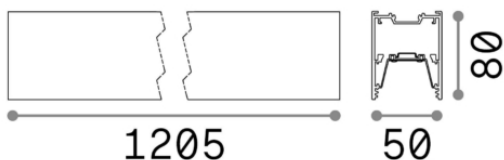

Общая информация

Технический свет - Профили

Еап	8021696192468
Пункт	FLUO WIDE 1200 4000K AL
Установка	Профили
Гарантия	5 years
Общий вес	4.86 kg
Объем	0.018311 m ³

Техническая информация

Вес нетто	2.89 kg
Класс изоляции	I
Индекс защиты	IP20
Рабочая Температура	0° ~ +40 °C
Dimmer	Non-dimmable, On-Off
Выходная мощность	220-240 V AC 50/60 Hz
Источник питания	In-built, included YES (by qualified operators only), electronic, tridonic Mounting kit (suspension, recessed, surface), Dimmable driver, Luminous corner, Structure connector
Принадлежности включены	

Информация об источнике

Интегрированный источник	Integrated LED module
Сменный источник	Replaceable (by qualified operators only)
Власть	27W
Выбросы	Direct
Максимальное потребление	max 27,00 W
Функции LED	LED SMD SAMSUNG
ССТ	4000 K
Продолжительность LED (t. 25°c)	50000 h
CRI	> 80
SDCM	3
Угол светового луча	105°
Световой поток луча	4050 lm
Полезный световой поток	2900 lm