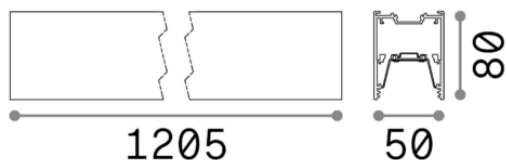

## Технический свет - Профили

<b>Еап</b>	8021696191447
<b>Пункт</b>	FLUO WIDE 1200 3000K AL
<b>Установка</b>	Профили
<b>Гарантия</b>	5 years
<b>Общий вес</b>	4.86 kg
<b>Объем</b>	0.018311 m <sup>3</sup>

## Техническая информация

<b>Вес нетто</b>	2.89 kg
<b>Класс изоляции</b>	I
<b>Индекс защиты</b>	IP20
<b>Рабочая Температура</b>	0° ~ +40 °C
<b>Dimmer</b>	Non-dimmable, On-Off
<b>Выходная мощность</b>	220-240 V AC 50/60 Hz
<b>Источник питания</b>	In-built, included YES (by qualified operators only), electronic, tridonic Mounting kit (suspension, recessed, surface), Dimmable driver, Luminous corner, Structure connector
<b>Принадлежности включены</b>	