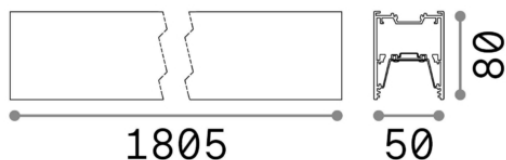

Общая информация

Технический свет - Профили

Ean	8021696192680
Пункт	FLUO BI-EMISSION 1800 4000K AL
Установка	Профили
Гарантия	5 years
Общий вес	6.83 kg
Объем	0.026861 m ³

Техническая информация

Вес нетто	4.42 kg
Класс изоляции	I
Индекс защиты	IP20
Рабочая Температура	0° ~ +40 °C
Dimmer	Non-dimmable, On-Off
Выходная мощность	220-240 V AC 50/60 Hz
Источник питания	In-built, included YES (by qualified operators only), electronic, tridonic
Принадлежности включены	Mounting kit (suspension), Dimmable drivers kit, Structure connector

Информация об источнике

Интегрированный источник	Integrated LED module
Сменный источник	-
Власть	36+18W
Выбросы	Direct + Indirect
Максимальное потребление	max 54,00 W
Функции LED	LED SMD SAMSUNG
ССТ	4000 K
Продолжительность LED (t. 25°c)	50000 h
CRI	> 80
SDCM	3
Угол светового луча	105+105°
Световой поток луча	8150 lm
Полезный световой поток	6400 lm
Резервная мощность	< 0.50