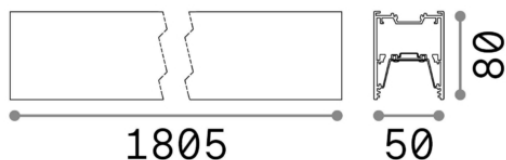

Общая информация

Технический свет - Профили

Еап	8021696192727
Пункт	FLUO BI-EMISSION 1800 3000K AL
Установка	Профили
Гарантия	5 years
Общий вес	6.83 kg
Объем	0.026861 m ³

Техническая информация

Вес нетто	4.42 kg
Класс изоляции	I
Индекс защиты	IP20
Рабочая Температура	0° ~ +40 °C
Dimmer	Non-dimmable, On-Off
Выходная мощность	220-240 V AC 50/60 Hz
Источник питания	In-built, included YES (by qualified operators only), electronic, tridonic
Принадлежности включены	Mounting kit (suspension), Dimmable drivers kit, Structure connector

Информация об источнике

Интегрированный источник	Integrated LED module
Сменный источник	-
Власть	36+18W
Выбросы	Direct + Indirect
Максимальное потребление	max 54,00 W
Функции LED	LED SMD SAMSUNG
ССТ	3000 K
Продолжительность LED (t. 25°c)	50000 h
CRI	> 80
SDCM	3
Угол светового луча	105+105°
Световой поток луча	7600 lm
Полезный световой поток	5900 lm
Резервная мощность	< 0.50