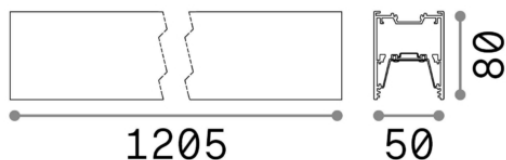

Общая информация

Технический свет - Профили

Ean	8021696192659
Пункт	FLUO BI-EMISSION 1200 3000K AL
Установка	Профили
Гарантия	5 years
Общий вес	4.86 kg
Объем	0.018311 m ³

Техническая информация

Вес нетто	2.89 kg
Класс изоляции	I
Индекс защиты	IP20
Рабочая Температура	0° ~ +40 °C
Dimmer	Non-dimmable, On-Off
Выходная мощность	220-240 V AC 50/60 Hz
Источник питания	In-built, included YES (by qualified operators only), electronic, tridonic
Принадлежности включены	Mounting kit (suspension), Dimmable drivers kit, Structure connector

Информация об источнике

Интегрированный источник	Integrated LED module
Сменный источник	-
Власть	27+13W
Выбросы	Direct + Indirect
Максимальное потребление	max 40,00 W
Функции LED	LED SMD SAMSUNG
ССТ	3000 K
Продолжительность LED (t. 25°c)	50000 h
CRI	> 80
SDCM	3
Угол светового луча	105+105°
Световой поток луча	5000 lm
Полезный световой поток	4250 lm
Резервная мощность	< 0.50