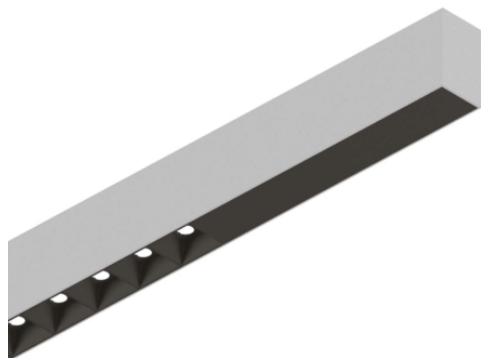

Общая информация

Технический свет - Профилы

Еап	8021696192451
Пункт	FLUO ACCENT 1800 4000K AL
Установка	Профилы
Гарантия	5 years
Общий вес	6.83 kg
Объем	0.026861 m ³

Техническая информация

Вес нетто	3.86 kg
Класс изоляции	I
Индекс защиты	IP20
Рабочая Температура	0° ~ +40 °C
Dimmer	Non-dimmable, On-Off
Выходная мощность	220-240 V AC 50/60 Hz
Источник питания	In-built, included YES (by qualified operators only), electronic, tridonic Mounting kit (suspension, recessed, surface), Dimmable driver, Blinded corner, Structure connector
Принадлежности включены	

Информация об источнике

Интегрированный источник	Integrated LED module
Сменный источник	Replaceable (by qualified operators only)
Власть	30W
Выбросы	Direct
Максимальное потребление	max 30,00 W
Функции LED	LED SMD OSRAM
ССТ	4000 K
Продолжительность LED (t. 25°c)	50000 h
CRI	> 80
SDCM	3
Угол светового луча	30°
UGR Максимум	< 13
Световой поток луча	2900 lm

Полезный световой поток 2350 lm

Резервная мощность < 0.50