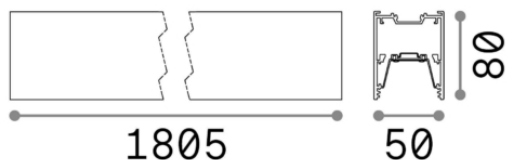

Общая информация

Технический свет - Профилы

Еап	8021696192451
Пункт	FLUO ACCENT 1800 4000K AL
Установка	Профилы
Гарантия	5 years
Общий вес	6.83 kg
Объем	0.026861 m ³

Техническая информация

Вес нетто	3.86 kg
Класс изоляции	I
Индекс защиты	IP20
Рабочая Температура	0° ~ +40 °C
Dimmer	Non-dimmable, On-Off
Выходная мощность	220-240 V AC 50/60 Hz
Источник питания	In-built, included YES (by qualified operators only), electronic, tridonic Mounting kit (suspension, recessed, surface), Dimmable driver, Blinded corner, Structure connector
Принадлежности включены	

Информация об источнике

Интегрированный источник	Integrated LED module
Сменный источник	Replaceable (by qualified operators only)
Власть	30W
Выбросы	Direct
Максимальное потребление	max 30,00 W
Функции LED	LED SMD OSRAM
ССТ	4000 K
Продолжительность LED (t. 25°c)	50000 h
CRI	> 80
SDCM	3
Угол светового луча	30°
UGR Максимум	< 13
Световой поток луча	2900 lm

Полезный световой поток 2350 lm

Резервная мощность < 0.50