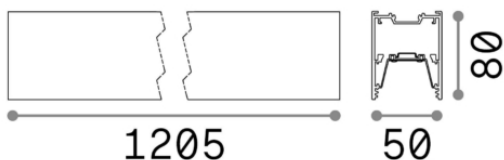

Общая информация

Технический свет - Профилы

Еап	8021696192529
Пункт	FLUO ACCENT 1200 4000K BK
Установка	Профилы
Гарантия	5 years
Общий вес	4.86 kg
Объем	0.018311 m ³

Техническая информация

Вес нетто	2.76 kg
Класс изоляции	I
Индекс защиты	IP20
Рабочая Температура	0° ~ +40 °C
Dimmer	Non-dimmable, On-Off
Выходная мощность	220-240 V AC 50/60 Hz
Источник питания	In-built, included YES (by qualified operators only), electronic, tridonic Mounting kit (suspension, recessed, surface), Dimmable driver, Blinded corner, Structure connector
Принадлежности включены	

Информация об источнике

Интегрированный источник	Integrated LED module
Сменный источник	Replaceable (by qualified operators only)
Власть	30W
Выбросы	Direct
Максимальное потребление	max 30,00 W
Функции LED	LED SMD OSRAM
ССТ	4000 K
Продолжительность LED (t. 25°c)	50000 h
CRI	> 80
SDCM	3
Угол светового луча	30°
UGR Максимум	< 13
Световой поток луча	2900 lm

Полезный световой поток 2350 lm

Резервная мощность < 0.50