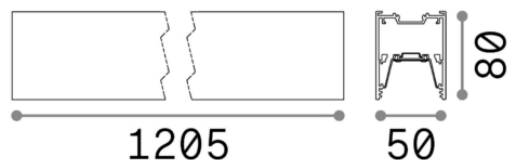

Общая информация

Технический свет - Профили

Еап	8021696192635
Пункт	FLUO ACCENT 1200 3000K AL
Установка	Профили
Гарантия	5 years
Общий вес	4.86 kg
Объем	0.018311 m ³

Техническая информация

Вес нетто	2.76 kg
Класс изоляции	I
Индекс защиты	IP20
Рабочая Температура	0° ~ +40 °C
Dimmer	Non-dimmable, On-Off
Выходная мощность	220-240 V AC 50/60 Hz
Источник питания	In-built, included YES (by qualified operators only), electronic, tridonic Mounting kit (suspension, recessed, surface), Dimmable driver, Blinded corner, Structure connector
Принадлежности включены	

Информация об источнике

Интегрированный источник	Integrated LED module
Сменный источник	Replaceable (by qualified operators only)
Власть	30W
Выбросы	Direct
Максимальное потребление	max 30,00 W
Функции LED	LED SMD OSRAM
ССТ	3000 K
Продолжительность LED (t. 25°c)	50000 h
CRI	> 80
SDCM	3
Угол светового луча	30°
UGR Максимум	< 13
Световой поток луча	2750 lm

Полезный световой поток 2200 lm

Резервная мощность < 0.50