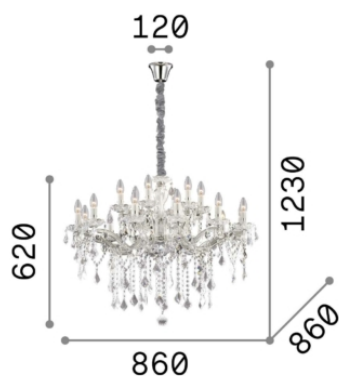

Общая информация

DECORATIVO - Люстры

Ean	8021696075150
Пункт	FLORIAN SP18 CROMO
Установка	Люстры
Гарантия	5 years
Общий вес	18.05 kg
Объем	0.348174 m ³

Техническая информация

Вес нетто	17.2 kg
Класс изоляции	I
Индекс защиты	IP20
Рабочая Температура	0° ~ +40 °C
Dimmer	Non-dimmable
Выходная мощность	220-240 V AC
Источник питания	Not required

Информация об источнике

Интегрированный источник	Light bulb (not included)
Сменный источник	YES
Власть	E14 max 18 x 40W
Выбросы	Diffuse
Максимальное потребление	-
Рекомендовать лампочку	E14 OLIVA 4W 3000K CRI80 TRASP