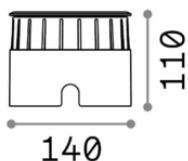

Общая информация

Экстерьер - Встраиваемые

Ean	8021696255682
Пункт	FLOOR PT D14
Установка	Встраиваемые
Гарантия	5 years
Общий вес	1.08 kg
Объем	0.004874 m ³

Техническая информация

Вес нетто	0.96 kg
Класс изоляции	I
Индекс защиты	IP67
Рабочая Температура	-15° ~ +45 °C
Dimmer	Non-dimmable, On-Off
Выходная мощность	220-240 V AC 50/60 Hz
Источник питания	In-built, included NO, electronic
Утопленные характеристики	Ø 137 - h. ≥ 110 , N/A
Сопротивление нагрузки	IK10

Информация об источнике

Интегрированный источник	Integrated LED module
Сменный источник	-
Власть	LED 12W
Выбросы	Direct
Максимальное потребление	max 12,00 W
Функции LED	LED SMD OSRAM
ССТ	3000 K
Продолжительность LED (t. 25°c)	25000 h
CRI	> 80
Угол светового луча	30°
Световой поток луча	1340 lm
Полезный световой поток	1000 lm
Резервная мощность	< 0.50