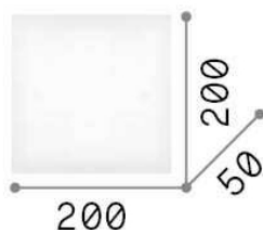

Информация об источнике

Интегрированный источник	Light bulb (included)
Сменный источник	YES
Власть	GX53 max 1 x 15W
Выбросы	Diffuse
Максимальное потребление	-
ССТ	3000 K
Лампа в комплекте	EAN 8021696123936