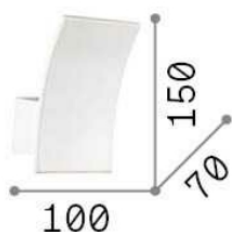

Общая информация

DECORATIVO - Аппликация

Еап	8021696117867
Пункт	FIX AP
Установка	Аппликация
Гарантия	5 years
Общий вес	0.5 kg
Объем	0.004998 m ³

Техническая информация

Вес нетто	0.39 kg
Класс изоляции	II
Индекс защиты	IP20
Рабочая Температура	0° ~ +40 °C
Dimmer	Non-dimmable, On-Off
Выходная мощность	220-240 V AC 50/60 Hz
Источник питания	In-built, included
	YES (by qualified operators only), electronic

Информация об источнике

Интегрированный источник	Integrated LED module
Сменный источник	YES (by qualified operators only)
Власть	LED 5,5W
Выборы	Direct
Максимальное потребление	max 5,5 W
Функции LED	LED COB
ССТ	3000 K
Продолжительность LED (t. 25°c)	20000 h
CRI	> 80
Световой поток луча	440 lm
Полезный световой поток	390 lm
Резервная мощность	< 0.50