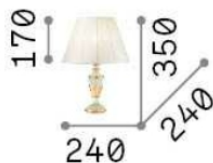

Общая информация

DECORATIVO - Торшеры

Еап	8021696012889
Пункт	FIRENZE TL1 BIANCO
Установка	Торшеры
Гарантия	5 years
Общий вес	1.45 kg
Объем	-

Техническая информация

Вес нетто	1.22 kg
Класс изоляции	II
Индекс защиты	IP20
Рабочая Температура	0° ~ +40 °C
Dimmer	Non-dimmable
Выходная мощность	220-240 V AC
Источник питания	Not required