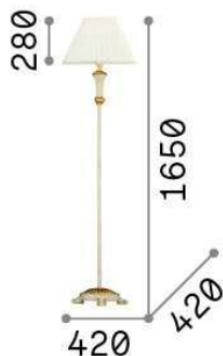

Общая информация

DECORATIVO - Торшеры

Ean	8021696020877
Пункт	FIRENZE PT1 ORO
Установка	Торшеры
Гарантия	5 years
Общий вес	6.75 kg
Объем	-

Техническая информация

Вес нетто	5.6 kg
Класс изоляции	II
Индекс защиты	IP20
Рабочая Температура	0° ~ +40 °C
Dimmer	Non-dimmable
Выходная мощность	220-240 V AC
Источник питания	Not required

Информация об источнике

Интегрированный источник	Light bulb (not included)
Сменный источник	YES
Власть	E27 max 1 x 60W
Выбросы	Diffuse
Максимальное потребление	-
Рекомендовать лампочку	E27 GLOBO D125 08W 3000K CRI80 TRASP