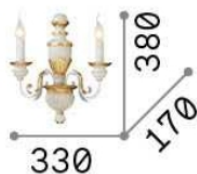

Информация об источнике

Интегрированный источник	Light bulb (not included)
Сменный источник	YES
Власть	E14 max 2 x 40W
Выбросы	Diffuse
Максимальное потребление	-
Рекомендовать лампочку	E14 CANDELA 4W 3000K CRI80 TRASP