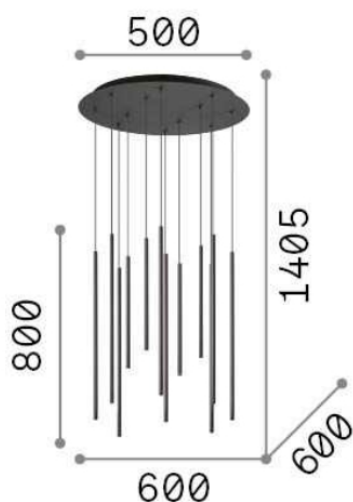

Общая информация

DECORATIVO - Люстры

Еап	8021696263663
Пункт	FILO SP12 OTTONE
Гарантия	5 years
Общий вес	10.77 kg
Объем	0.1232 m ³

Техническая информация

Вес нетто	8.6 kg
Класс изоляции	I
Индекс защиты	IP20
Рабочая Температура	0° ~ +40 °C
Dimmer	Non-dimmable, On-Off
Выходная мощность	220-240 V AC 50 Hz
Источник питания	In-built, included YES (by qualified operators only), electronic

Информация об источнике

Интегрированный источник	Integrated LED module
Сменный источник	YES (by qualified operators only)
Власть	LED 25W
Выборы	Direct
Максимальное потребление	max 23 W
Функции LED	LED SMD OSRAM
ССТ	3000 K
Продолжительность LED (t. 25°c)	30000 h
CRI	> 80
Угол светового луча	45°
Световой поток луча	3150 lm
Полезный световой поток	1400 lm
Фотобиологический риск	1
Резервная мощность	< 0.50