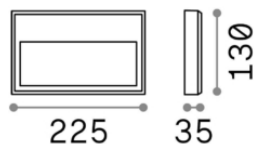

Общая информация

Экстерьер - Аппликация

Еап	8021696250854
Пункт	FEBE-1 AP ANTRACITE
Установка	Аппликация
Гарантия	5 years
Общий вес	0.85 kg
Объем	0.002016 m ³

Техническая информация

Вес нетто	0.76 kg
Класс изоляции	I
Индекс защиты	IP65
Рабочая Температура	-15° ~ +45 °C
Dimmer	Non-dimmable, On-Off
Выходная мощность	220-240 V AC 50/60 Hz
Источник питания	In-built, included YES (by qualified operators only), electronic
Сопротивление нагрузки	IK06

Информация об источнике

Интегрированный источник	Integrated LED module
Сменный источник	NO
Власть	LED 6W
Выбросы	Direct Asymmetrical
Максимальное потребление	max 6,00 W
Функции LED	LED SMD
ССТ	3000 K
Продолжительность LED (t. 25°c)	20000 h
CRI	> 80
SDCM	3
Световой поток луча	600 lm
Полезный световой поток	160 lm
Резервная мощность	< 0.50