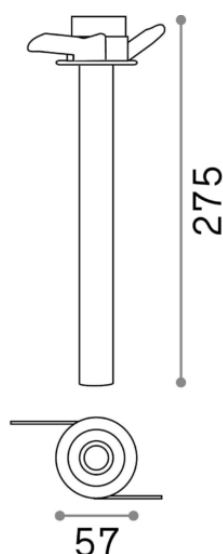

Общая информация

Технический свет - Встраиваемые

Еап	8021696186986
Пункт	EYE FI WH
Установка	Встраиваемые
Гарантия	5 years
Общий вес	0.34 kg
Объем	0.001421 m ³

Техническая информация

Вес нетто	0.26 kg
Класс изоляции	II
Индекс защиты	IP20
Рабочая Температура	0° ~ +40 °C
Dimmer	Non-dimmable, On-Off
Выходная мощность	220-240 V AC 50/60 Hz
Источник питания	Separate, included YES (by qualified operators only), electronic
Утопленные характеристики	Ø 47 - h. ≥ 80 , 12-40
Регулируемость	vert. 0°-60° , orizz. 0°-360°

Информация об источнике

Интегрированный источник	Integrated LED module
Сменный источник	Replaceable (by qualified operators only)
Власть	2,5W
Выбросы	Direct
Максимальное потребление	max 2,50 W
Функции LED	LED COB
ССТ	3000 K
Продолжительность LED (t. 25°c)	30000 h
CRI	> 80
SDCM	-
Угол светового луча	15°
Световой поток луча	270 lm
Полезный световой поток	90 lm