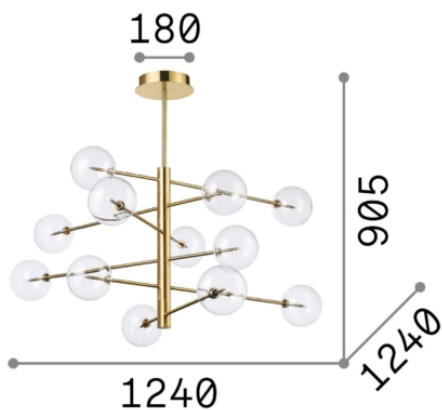

Общая информация

DECORATIVO - Люстры

Ean	8021696200118
Пункт	EQUINOXE SP12 CROMO
Гарантия	5 years
Общий вес	7.42 kg
Объем	0.13039 m ³

Техническая информация

Вес нетто	5.54 kg
Класс изоляции	I
Индекс защиты	IP20
Рабочая Температура	0° ~ +40 °C
Dimmer	Non-dimmable
Выходная мощность	220-240 V AC 50/60 Hz
Источник питания	Not required

Информация об источнике

Интегрированный источник	Light bulb (included)
Сменный источник	YES
Власть	G4 max 12 x 2W
Выбросы	Diffuse
Максимальное потребление	-
Лампа в комплекте	EAN 8021696222257